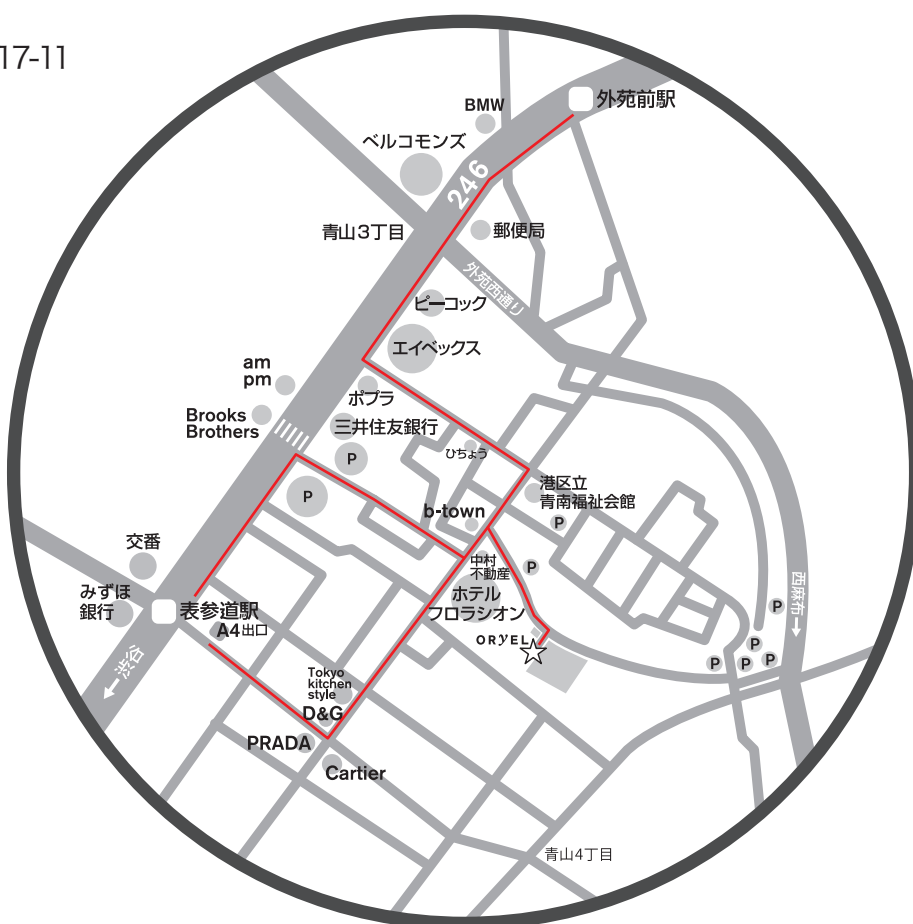

### ACCESS

有限会社 ORYEL(オーイェル)

107-0062 東京都港区南青山 4-17-11  
アンドービル 1F

ORYEL LTD.  
Ando Bldg. 1F 4-17-11  
Minami Aoyama, Minato-ku,  
Tokyo 107-0062 Japan

Tel: 03 5771 2501  
Fax: 03 5771 2502

mail@oryel.jp

地下鉄銀座線「表参道」駅および「外苑前」駅から徒歩 7~8 分